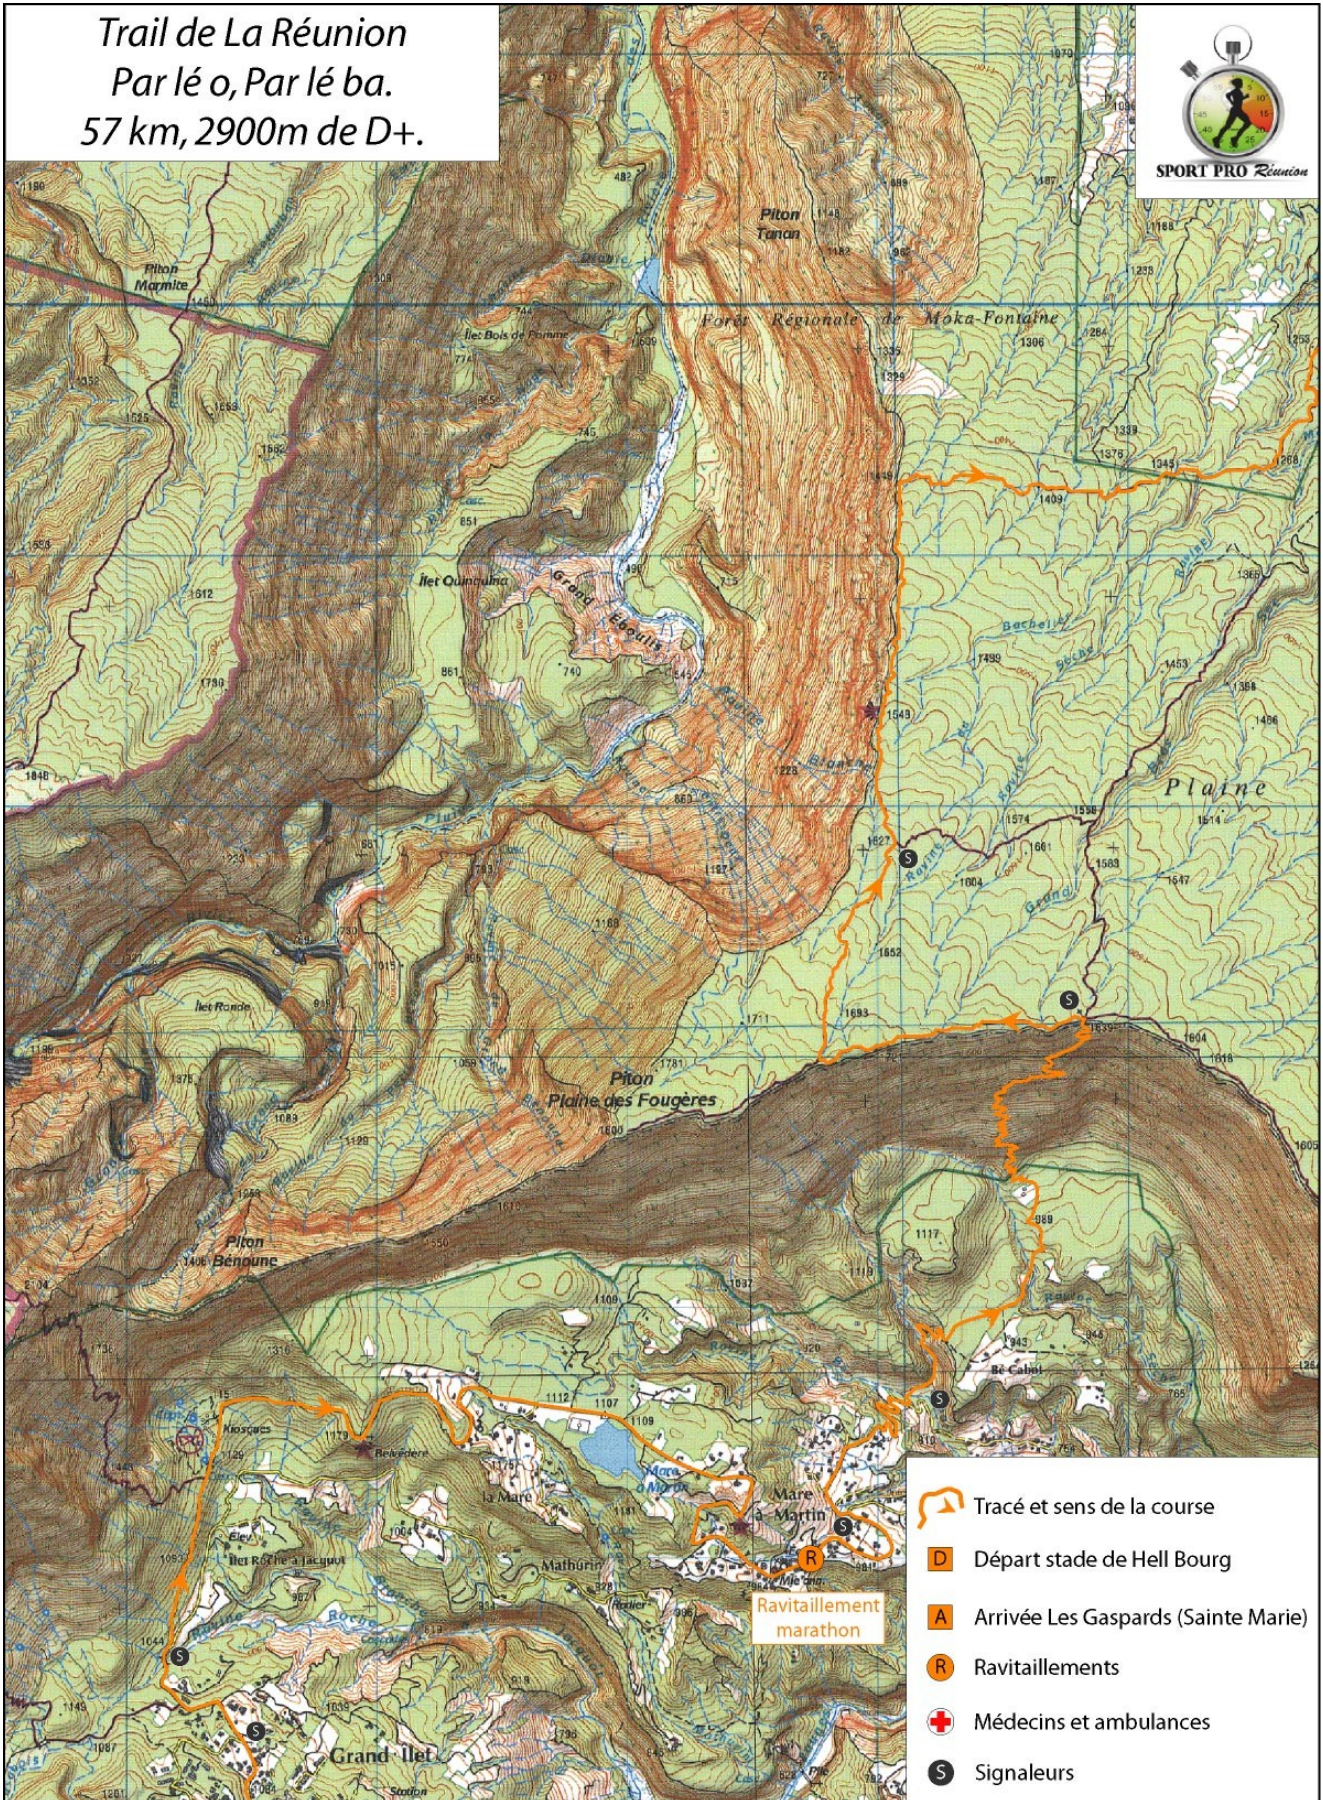

Profil du Trail de La Réunion, 22 août 2015 57 km, 2900m de D+.

Trail de La Réunion
Par lé o, Par lé ba.
 57 km, 2900m de D+.

-  Tracé et sens de la course
-  Départ stade de Hell Bourg
-  Arrivée Les Gaspards (Sainte Marie)
-  Ravitaillements
-  Médecins et ambulances
-  Signaleurs

Copyright IGN

Trail de La Réunion
Par lé o, Par lé ba.
57 km, 2900m de D+.

SPORT PRO Réunion

-  Tracé et sens de la course
-  Départ stade de Hell Bourg
-  Arrivée Les Gaspards (Sainte Marie)
-  Ravitaillements
-  Médecins et ambulances
-  Signaleurs

Copyright IGN

Trail de La Réunion
Par lé o, Par lé ba.
57 km, 2900m de D+.

-  Tracé et sens de la course
-  Départ stade de Hell Bourg
-  Arrivée Les Gaspards (Sainte Marie)
-  Ravitaillements
-  Médecins et ambulances
-  Signaleurs

Copyright IGN

Trail de La Réunion
 Par lé o, Par lé ba.
 57 km, 2900m de D+.

-  Tracé et sens de la course
-  Départ stade de Saint Philippe
-  Arrivée Les Gaspards (Sainte Marie)
-  Ravitaillements
-  Médecins et ambulances
-  Signaleurs