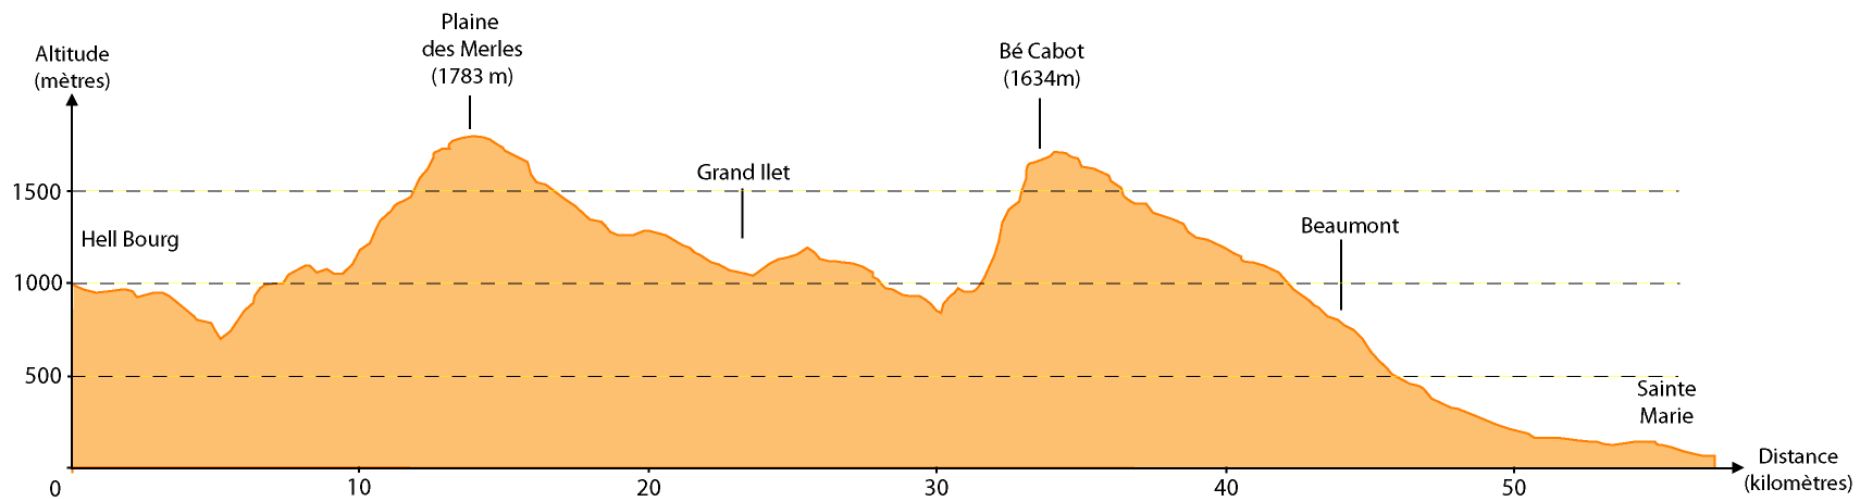

Profil du Trail de La Réunion, 22 août 2015 57 km, 2900m de D+.

Trail de La Réunion
Par lé o, Par lé ba.
 57 km, 2900m de D+.

-  Tracé et sens de la course
-  Départ stade de Hell Bourg
-  Arrivée Les Gaspards (Sainte Marie)
-  Ravitaillements
-  Médecins et ambulances
-  Signaleurs

Copyright IGN

Trail de La Réunion
Par lé o, Par lé ba.
57 km, 2900m de D+.

SPORT PRO Réunion

-  Tracé et sens de la course
-  Départ stade de Hell Bourg
-  Arrivée Les Gaspards (Sainte Marie)
-  Ravitaillements
-  Médecins et ambulances
-  Signaleurs

Copyright IGN

Trail de La Réunion
Par lé o, Par lé ba.
57 km, 2900m de D+.

-  Tracé et sens de la course
-  Départ stade de Hell Bourg
-  Arrivée Les Gaspards (Sainte Marie)
-  Ravitaillements
-  Médecins et ambulances
-  Signaleurs

Copyright IGN

Trail de La Réunion
 Par lé o, Par lé ba.
 57 km, 2900m de D+.

-  Tracé et sens de la course
-  Départ stade de Saint Philippe
-  Arrivée Les Gaspards (Sainte Marie)
-  Ravitaillements
-  Médecins et ambulances
-  Signaleurs