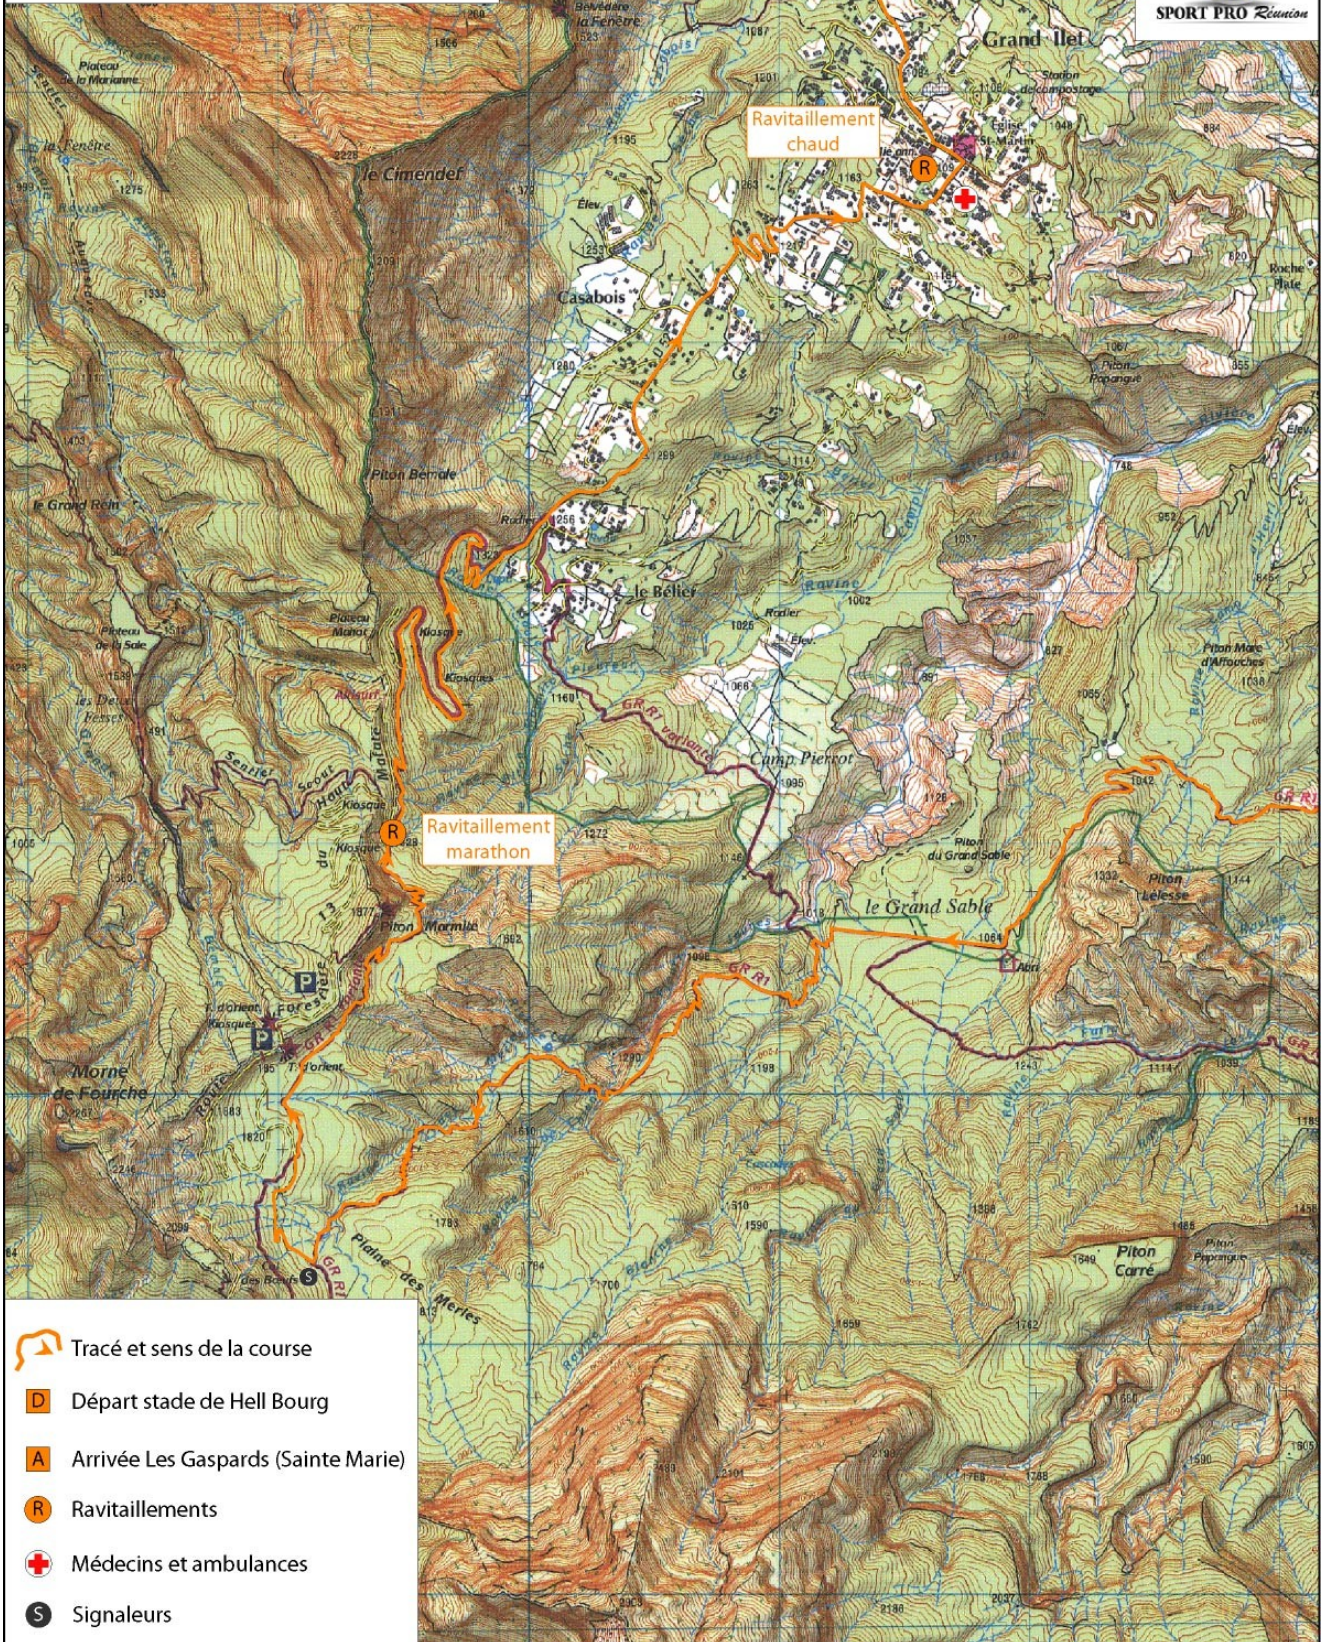

Profil du Trail de La Réunion, 22 août 2015 57 km, 2900m de D+.

Trail de La Réunion
Par lé o, Par lé ba.
 57 km, 2900m de D+.

-  Tracé et sens de la course
-  Départ stade de Hell Bourg
-  Arrivée Les Gaspards (Sainte Marie)
-  Ravitaillements
-  Médecins et ambulances
-  Signaleurs

Copyright IGN

Trail de La Réunion
Par lé o, Par lé ba.
57 km, 2900m de D+.

SPORT PRO Réunion

-  Tracé et sens de la course
-  Départ stade de Hell Bourg
-  Arrivée Les Gaspards (Sainte Marie)
-  Ravitaillements
-  Médecins et ambulances
-  Signaleurs

Copyright IGN

Trail de La Réunion
Par lé o, Par lé ba.
57 km, 2900m de D+.

-  Tracé et sens de la course
-  Départ stade de Hell Bourg
-  Arrivée Les Gaspards (Sainte Marie)
-  Ravitaillements
-  Médecins et ambulances
-  Signaleurs

Copyright IGN

Trail de La Réunion
 Par lé o, Par lé ba.
 57 km, 2900m de D+.

-  Tracé et sens de la course
-  Départ stade de Saint Philippe
-  Arrivée Les Gaspards (Sainte Marie)
-  Ravitaillements
-  Médecins et ambulances
-  Signaleurs