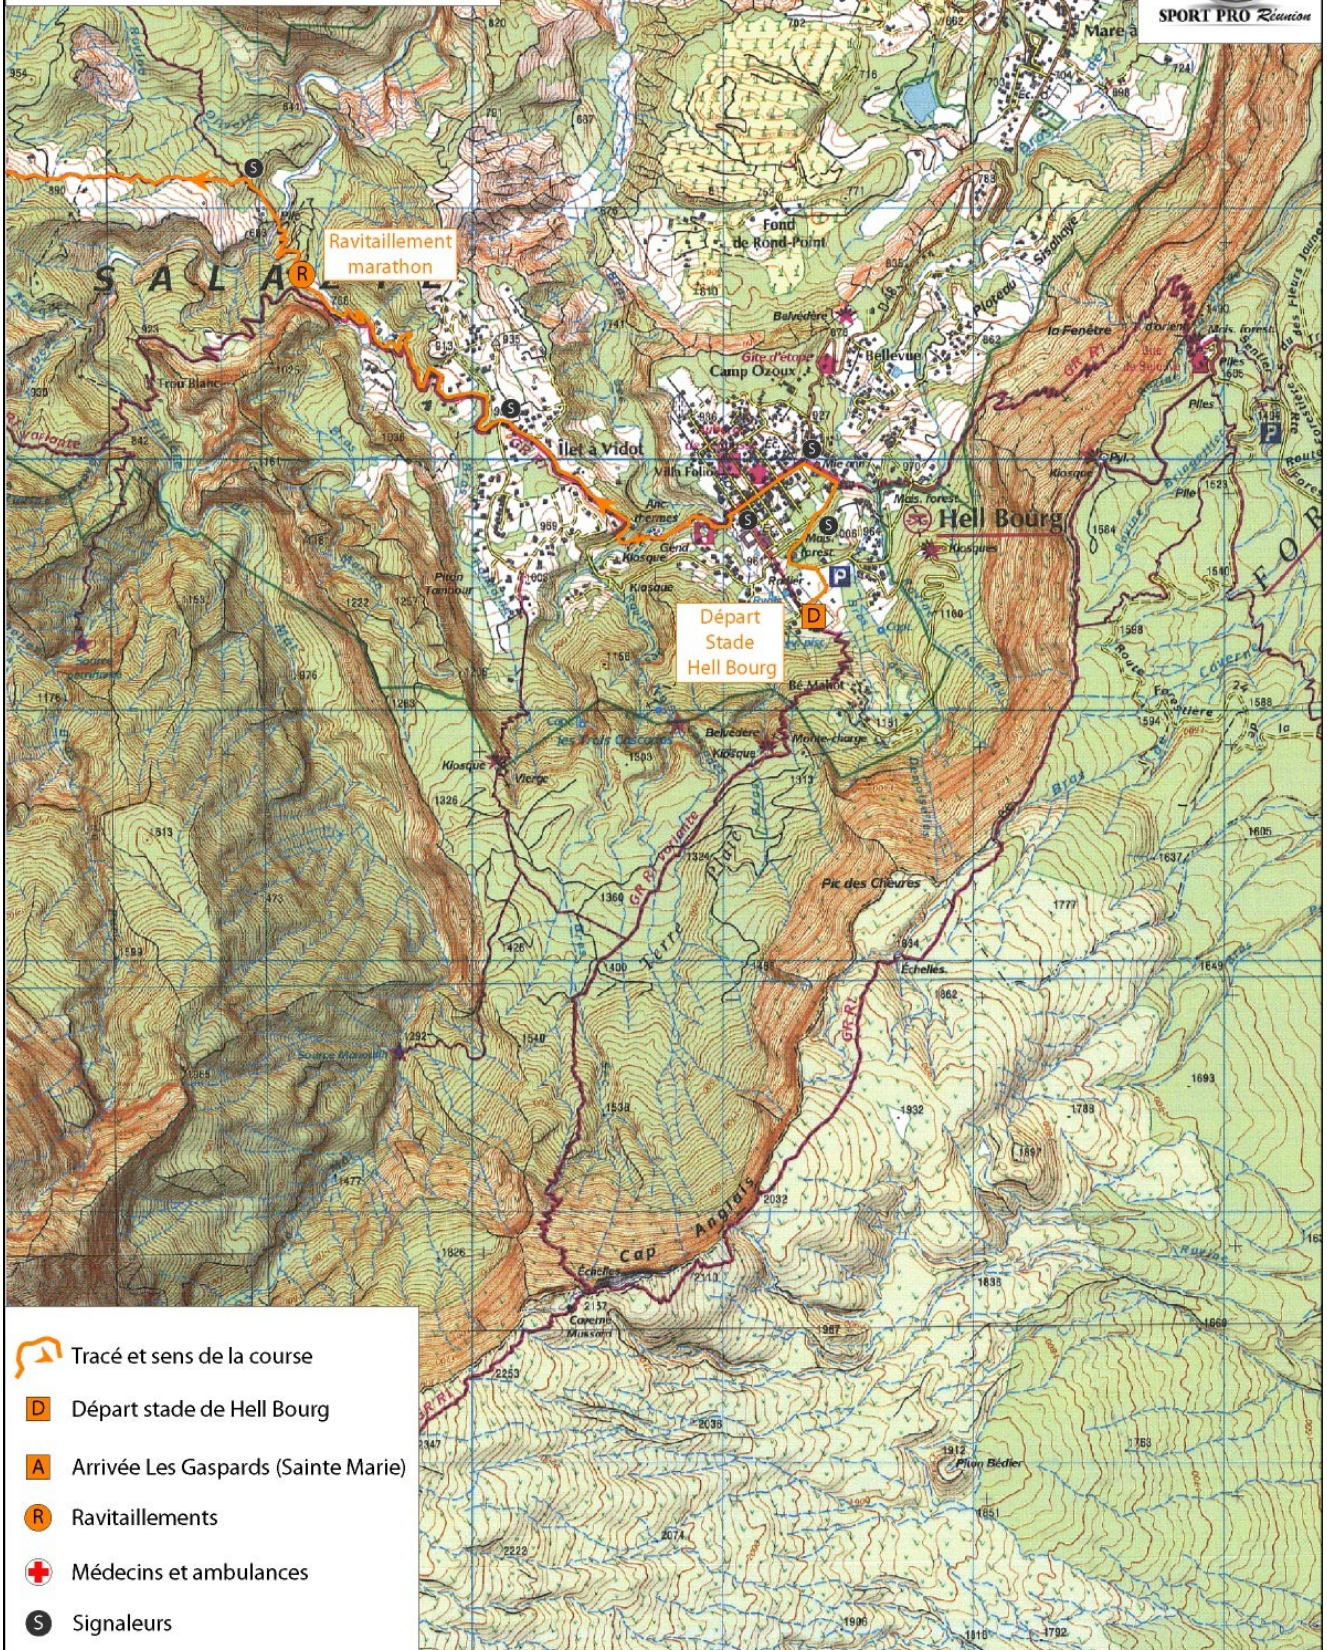

Profil du Trail de La Réunion, 22 août 2015 57 km, 2900m de D+.

Trail de La Réunion
Par lé o, Par lé ba.
 57 km, 2900m de D+.

-  Tracé et sens de la course
-  Départ stade de Hell Bourg
-  Arrivée Les Gaspards (Sainte Marie)
-  Ravitaillements
-  Médecins et ambulances
-  Signaleurs

Copyright IGN

Trail de La Réunion
Par lé o, Par lé ba.
57 km, 2900m de D+.

SPORT PRO Réunion

-  Tracé et sens de la course
-  Départ stade de Hell Bourg
-  Arrivée Les Gaspards (Sainte Marie)
-  Ravitaillements
-  Médecins et ambulances
-  Signaleurs

Copyright IGN

Trail de La Réunion
Par lé o, Par lé ba.
57 km, 2900m de D+.

-  Tracé et sens de la course
-  Départ stade de Hell Bourg
-  Arrivée Les Gaspards (Sainte Marie)
-  Ravitaillements
-  Médecins et ambulances
-  Signaleurs

Copyright IGN

Trail de La Réunion
 Par lé o, Par lé ba.
 57 km, 2900m de D+.

-  Tracé et sens de la course
-  Départ stade de Saint Philippe
-  Arrivée Les Gaspards (Sainte Marie)
-  Ravitaillements
-  Médecins et ambulances
-  Signaleurs