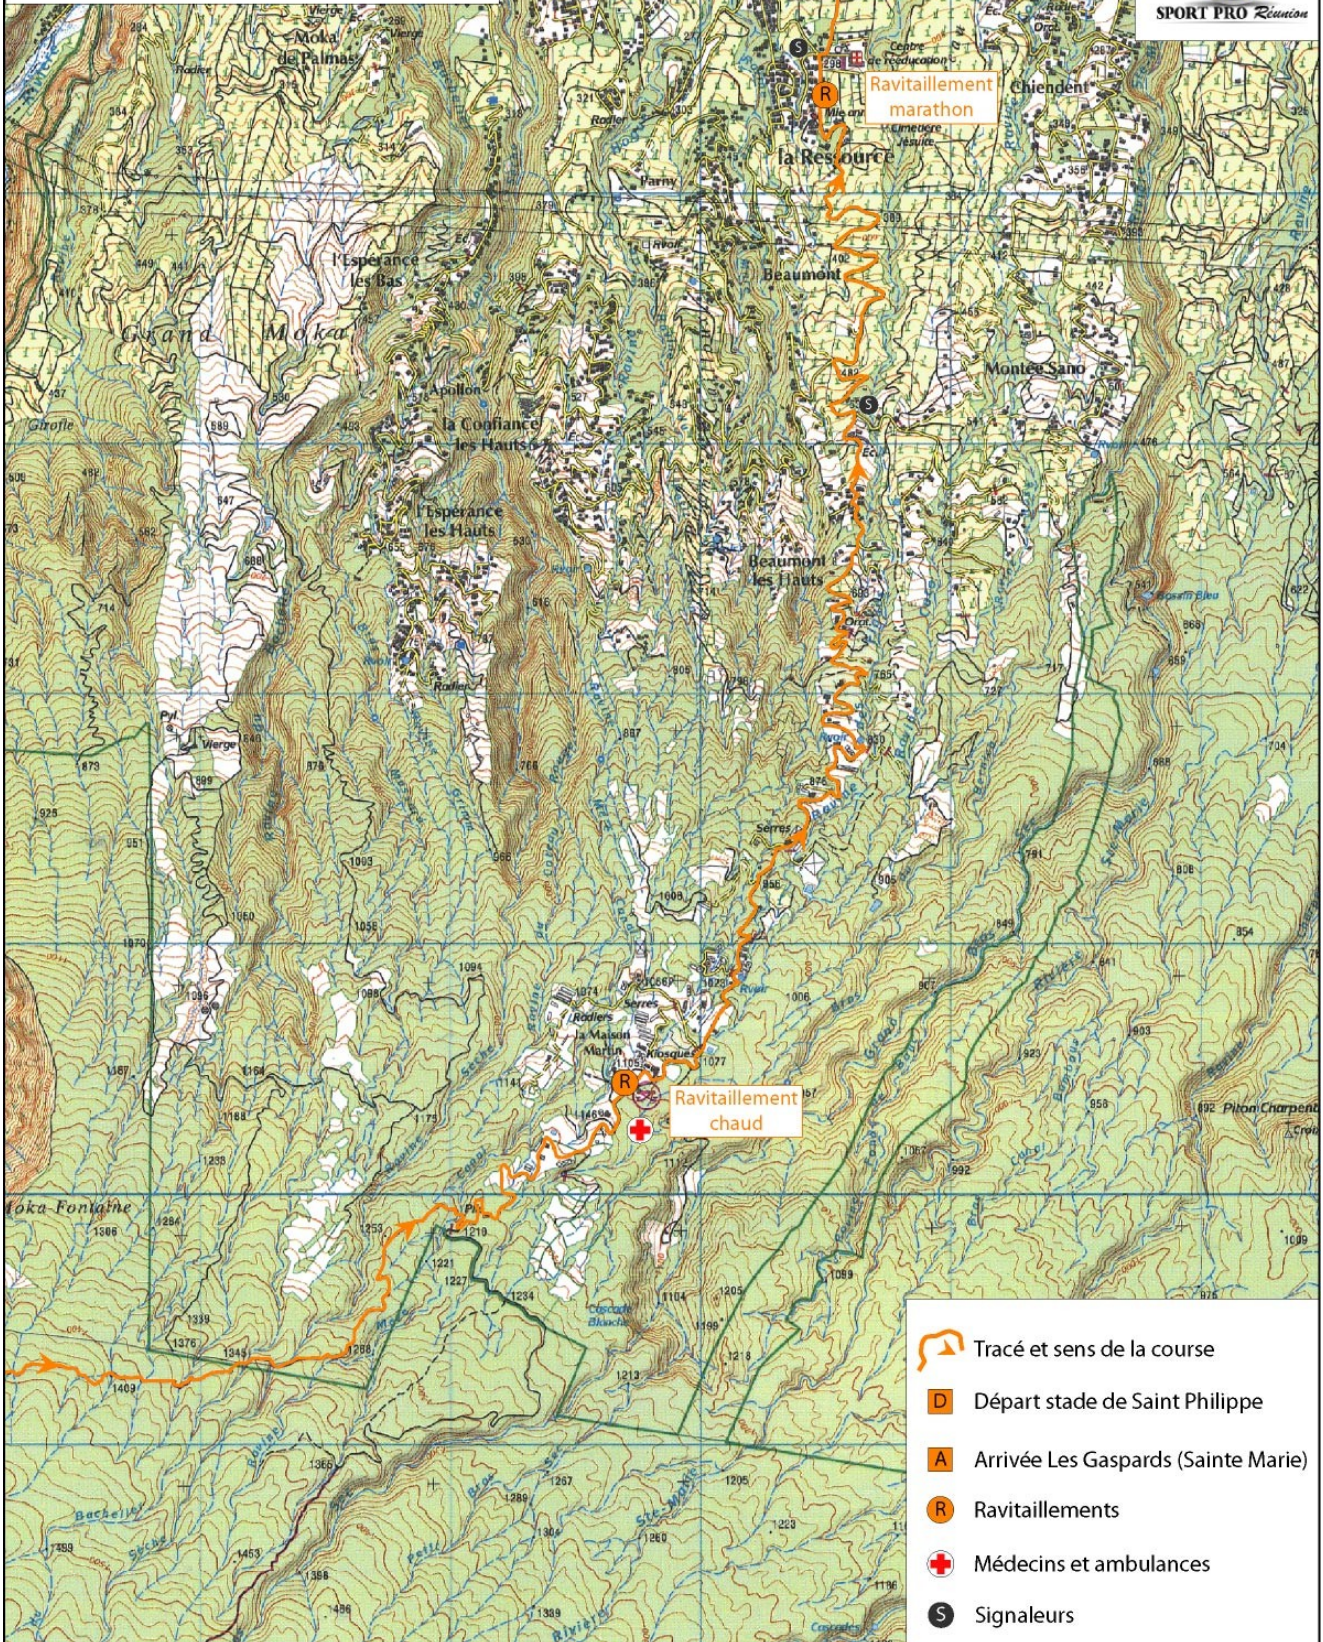

Profil du Trail de La Réunion, 22 août 2015 57 km, 2900m de D+.

Trail de La Réunion
Par lé o, Par lé ba.
 57 km, 2900m de D+.

-  Tracé et sens de la course
-  Départ stade de Hell Bourg
-  Arrivée Les Gaspards (Sainte Marie)
-  Ravitaillements
-  Médecins et ambulances
-  Signaleurs

Copyright IGN

Trail de La Réunion
Par lé o, Par lé ba.
57 km, 2900m de D+.

SPORT PRO Réunion

-  Tracé et sens de la course
-  Départ stade de Hell Bourg
-  Arrivée Les Gaspards (Sainte Marie)
-  Ravitaillements
-  Médecins et ambulances
-  Signaleurs

Copyright IGN

Trail de La Réunion
Par lé o, Par lé ba.
57 km, 2900m de D+.

-  Tracé et sens de la course
-  Départ stade de Hell Bourg
-  Arrivée Les Gaspards (Sainte Marie)
-  Ravitaillements
-  Médecins et ambulances
-  Signaleurs

Copyright IGN

Trail de La Réunion
 Par lé o, Par lé ba.
 57 km, 2900m de D+.

-  Tracé et sens de la course
-  Départ stade de Saint Philippe
-  Arrivée Les Gaspards (Sainte Marie)
-  Ravitaillements
-  Médecins et ambulances
-  Signaleurs