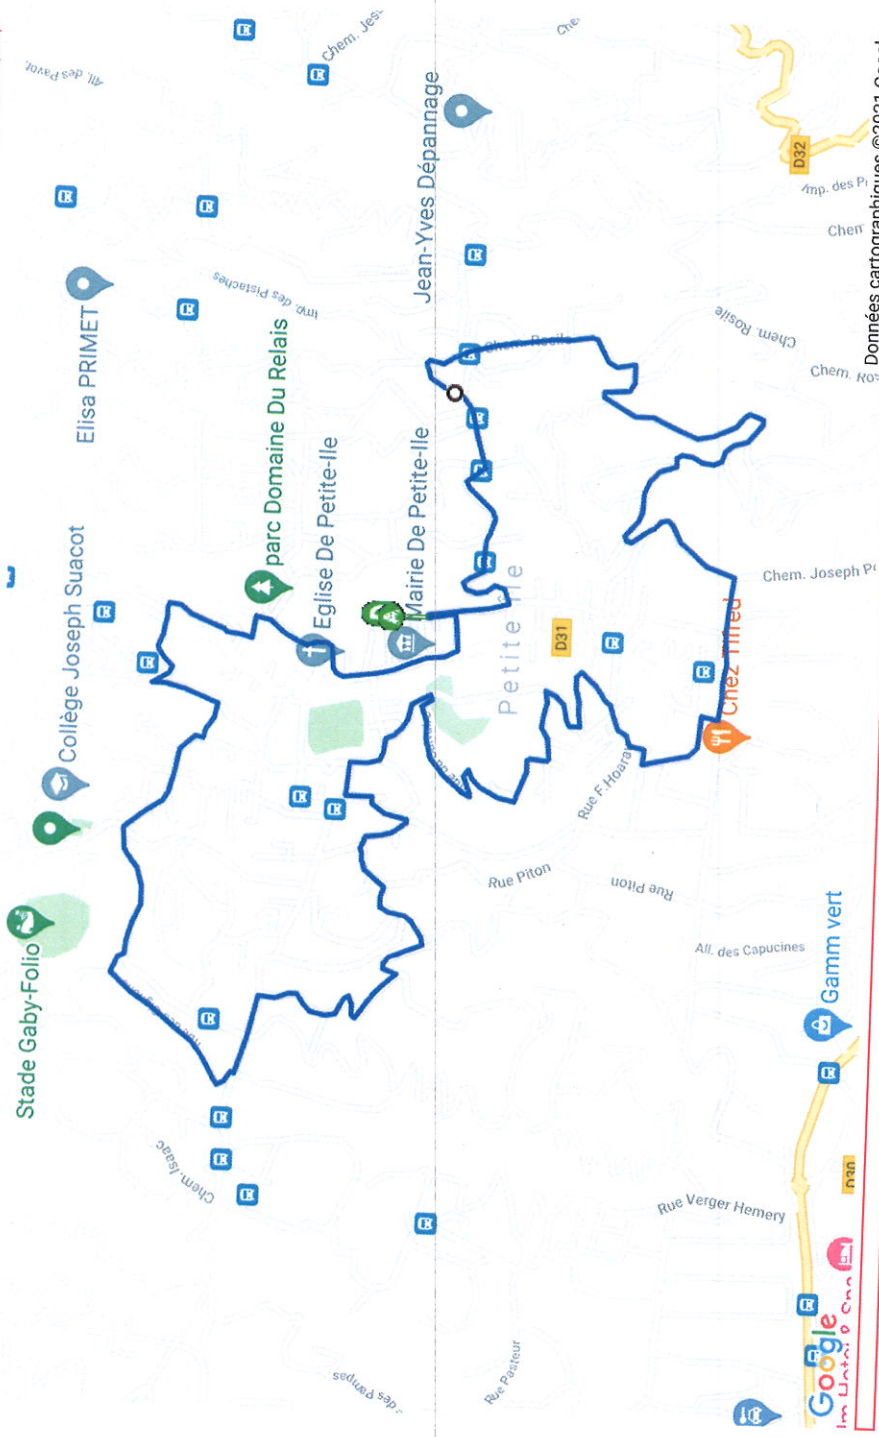

Edp-parcours Votre parcours

Tracez votre parcours sur sentiers, chemins ou routes; Calculez sa distance, son profil. Sauvegardez le !

Lieu de départ (Soyez précis. Ajoutez , retirez, inversez des paramètres si nécessaire) :

Go! 23 : (295 pts)

Données cartographiques ©2021 Google

Avertissement

Pour que ce programme fonctionne correctement, vous devez demander l'autorisation à votre navigateur d'accepter les "pop-up" pour le site "edp-parcours.com".
 D'autre part, vous devez savoir que "edp-parcours.com" utilise les "cookies" en particulier pour mémoriser les différents paramètres définis dans les formulaires. En poursuivant votre navigation sur le site, vous acceptez l'utilisation des cookies.

Cocher ici si vous ne désirez plus lire cet avertissement

[Cacher cet avertissement](#)

Edp-parcours Votre parcours